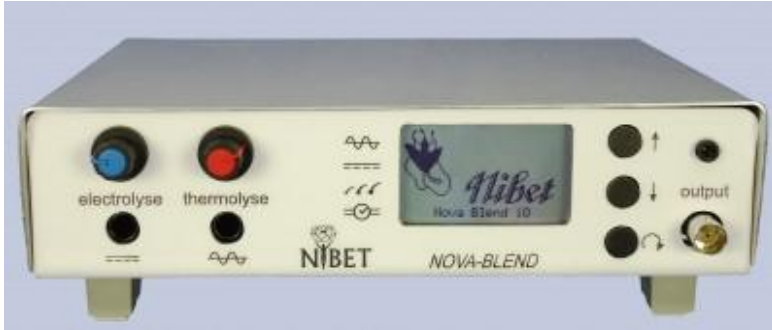

## NOVA-BLEND IQ

Alle Nova-Blends zijn voorzien van een HF en een DC unit. Dat betekent dat alle behandelingen (Diathermie en Gelijkstroom) kunnen worden uitgevoerd. Ook de combinatie HF + DC (Blendmethode) is mogelijk!